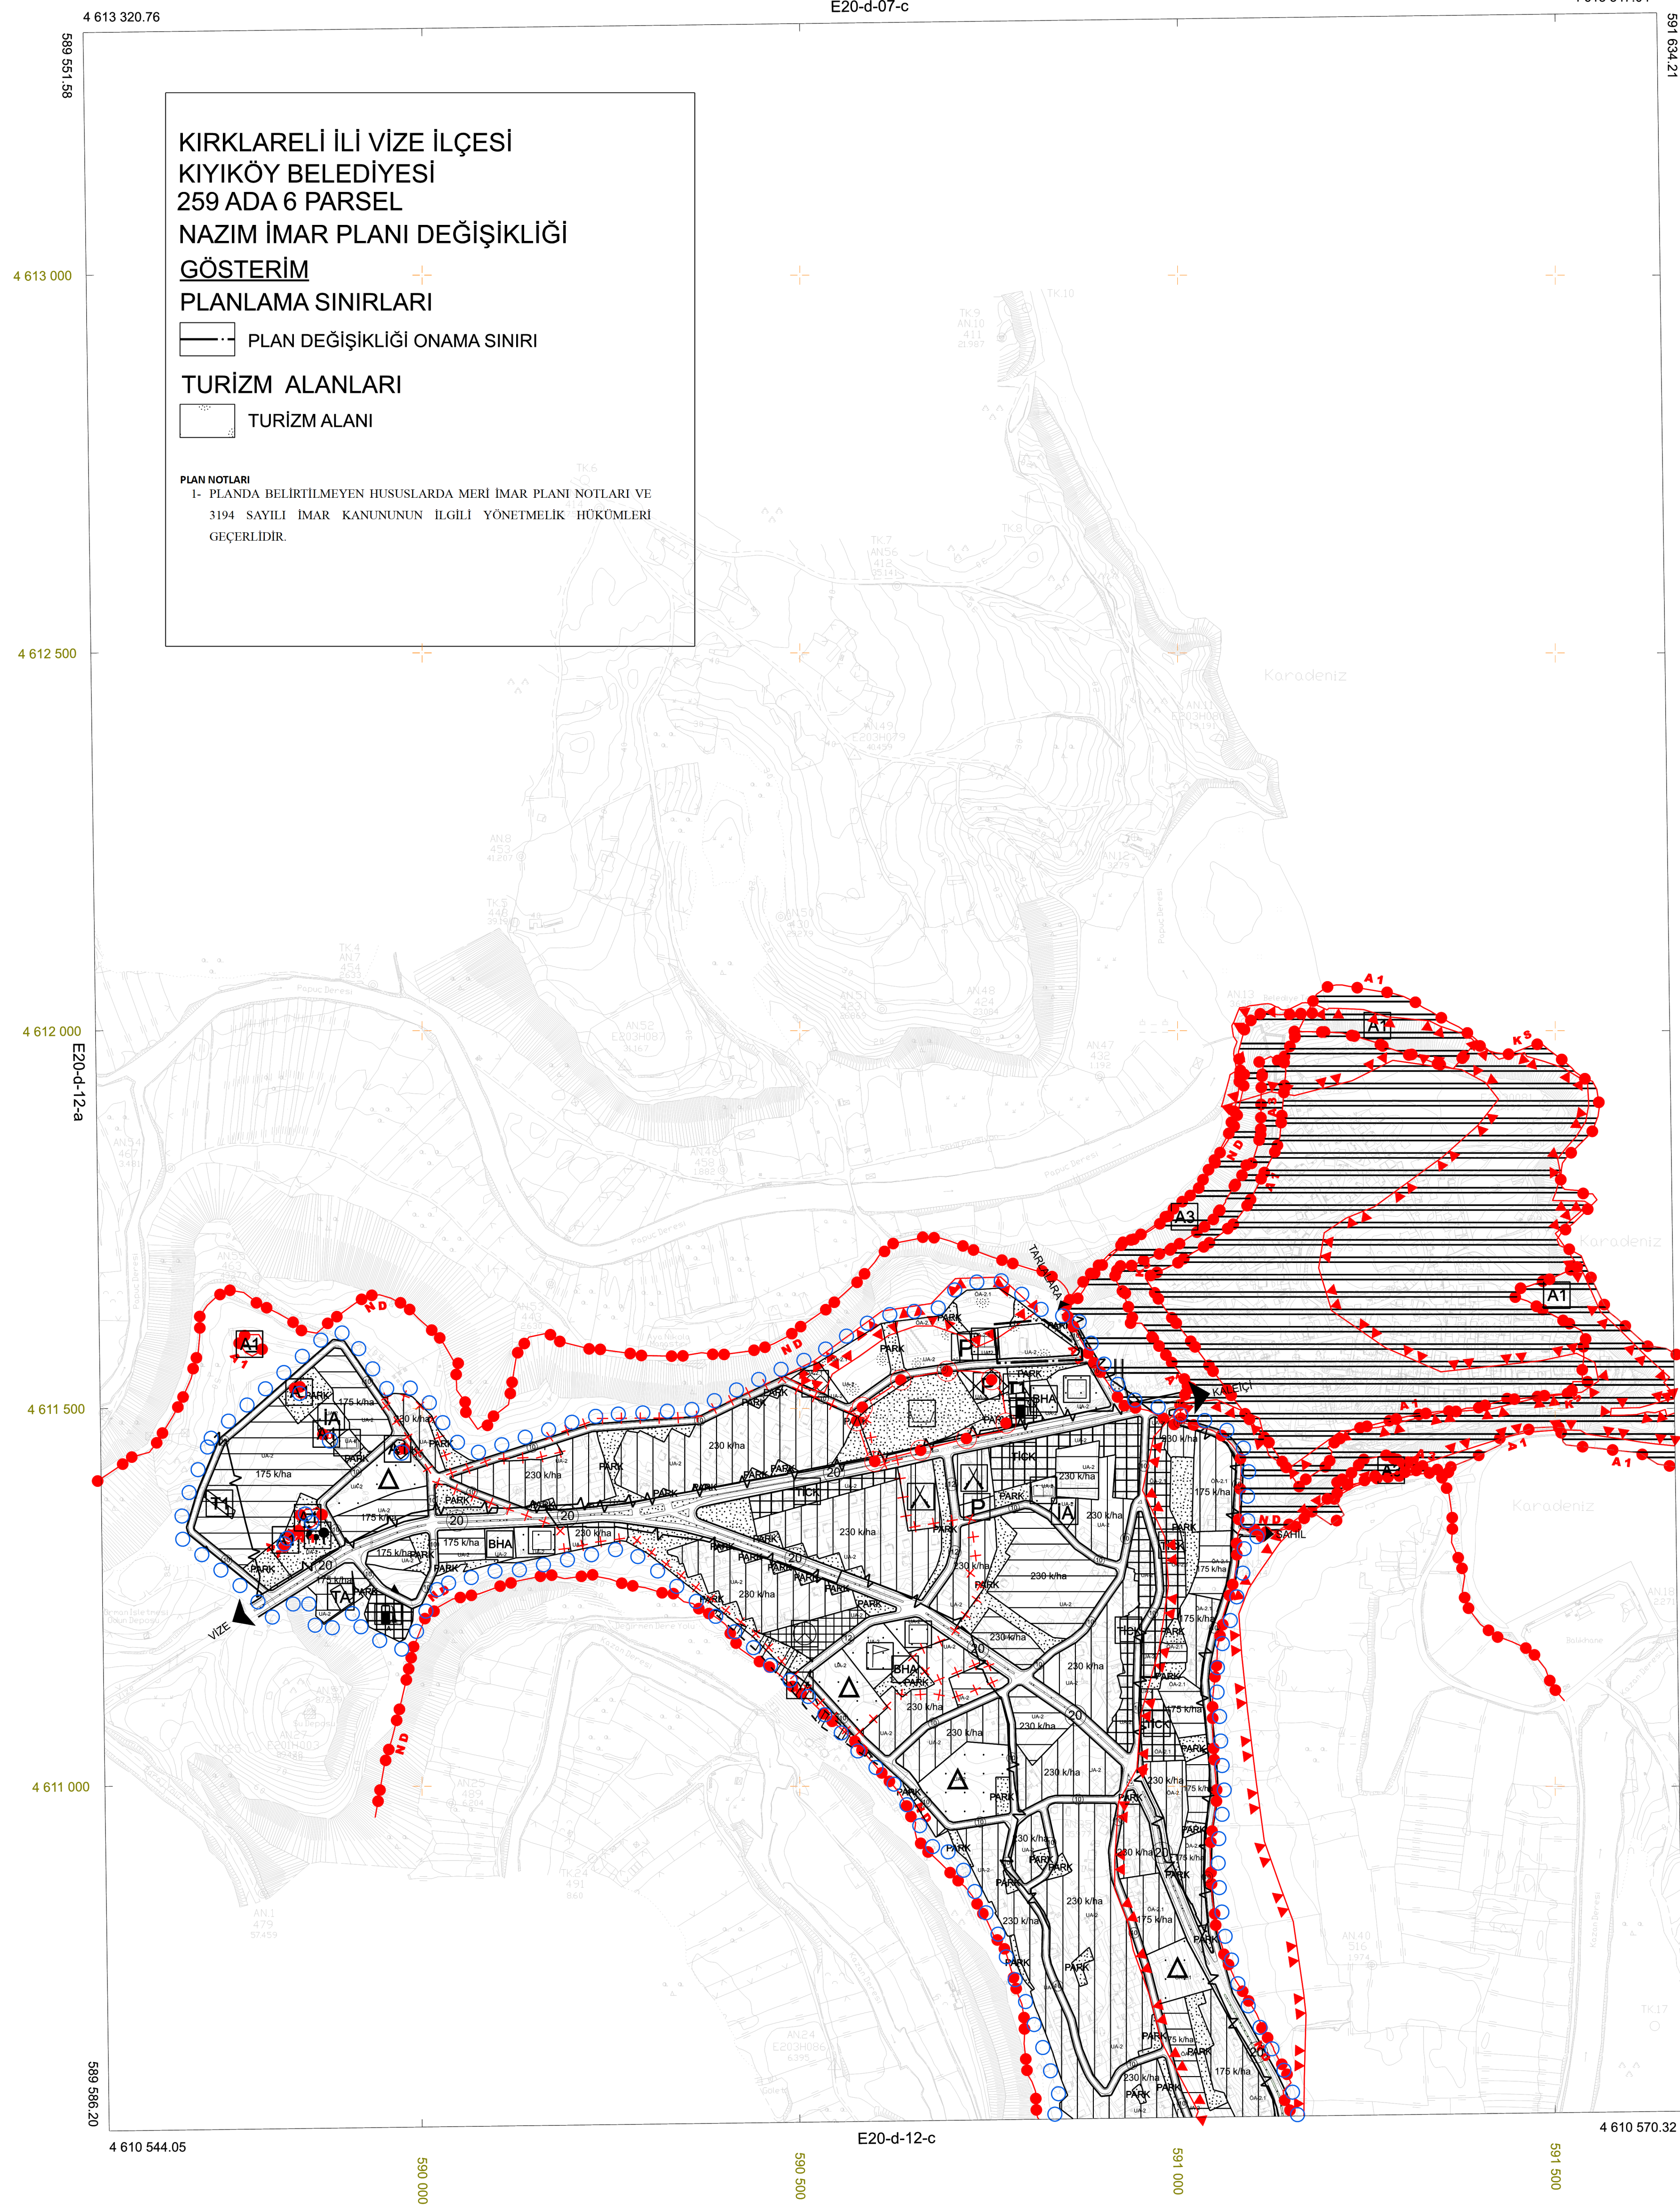

20
01					
06					
11			D		
16					
E	21	22	23	24	25

KIRKLARELİ
(KIYIKÖY)
E20-d-12-b

1:500' KÖRÜĞÜNÜNİ BİTİRİLMİŞ VE 20000
ÖLÇÜDE İNCE İNİŞTA İNGİLİZCİSİ İNİŞTA
TEKİTİSTİ TARAFINDAN YAPILAN 5 ADIET
İMLİ İNİŞTA İNİŞTA İNİŞTA İNİŞTA

06/01/2014

(Signature)

İLKER BANKASI A.Ş.
İLKER BANKASI İNİŞTA İNİŞTA İNİŞTA İNİŞTA
İLKER BANKASI İNİŞTA İNİŞTA İNİŞTA İNİŞTA
İLKER BANKASI İNİŞTA İNİŞTA İNİŞTA İNİŞTA

KIRKLARELİ-E20-d-12-b
(KIYIKÖY)

1/5000